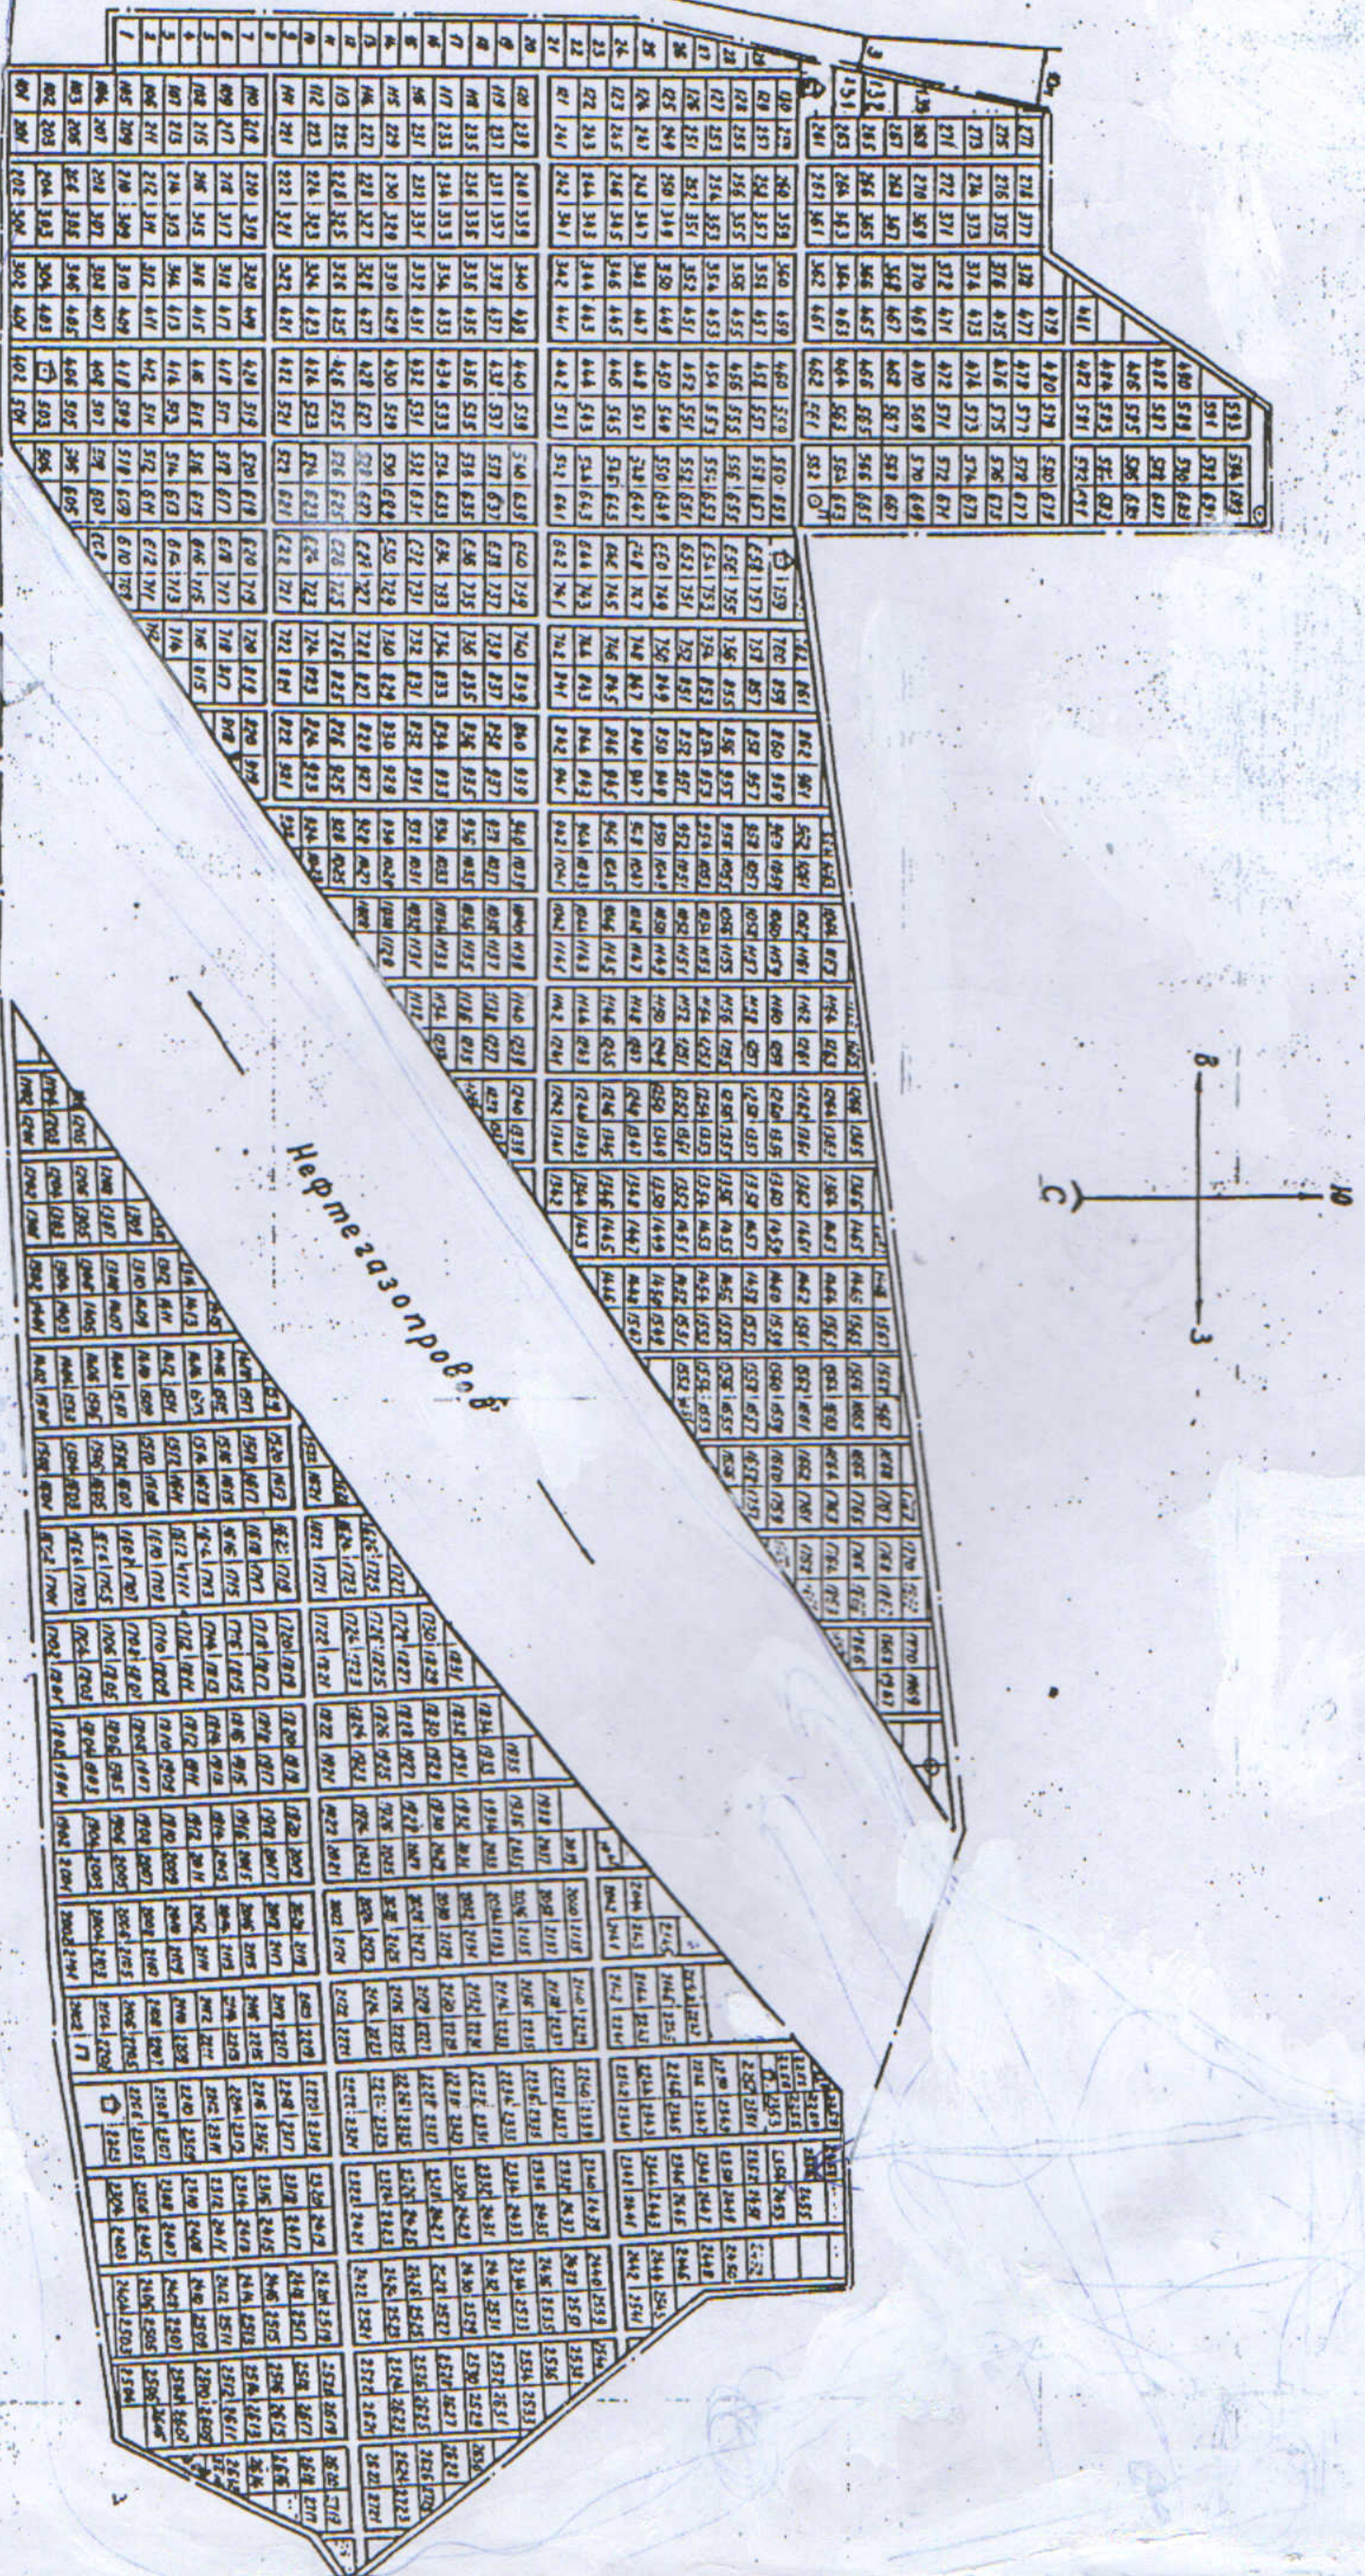

ГЕОГРАФИЧНИ ПЛАН ЗАСТРОЈКИ САДОВОДЧЕЦКОГО МАССИВА "СИЛИХ"

Дрвова в 2. Јулијана

Масштаб: 1 см : 30 м